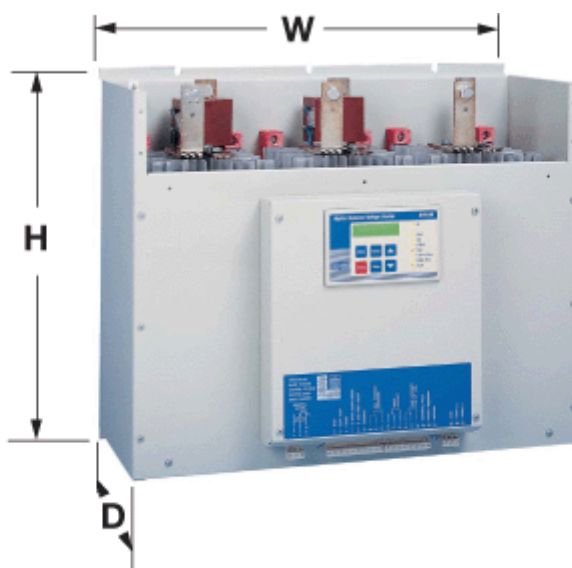

Varenummer: 761542400
Beskrivelse: Softstarter RVS-DN 2400
1400kW 2400A 3x400V IP00 Digital

Mål

Betegnelse = Size G

D = 410.0

H = 1300.0

Vægt = 314.70

W = 900.0